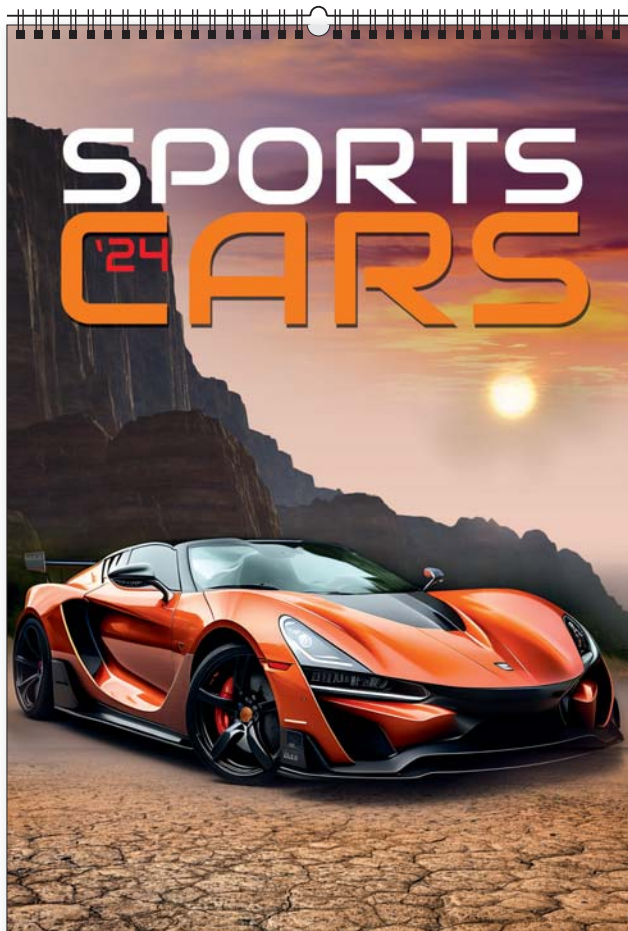

KALENDARZE INDYWIDUALNE WIELOPLANSZOWE

KW-45 • SPORTS CARS

PL EN DE

PERSONALIZACJA

na każdej stronie kalendarza