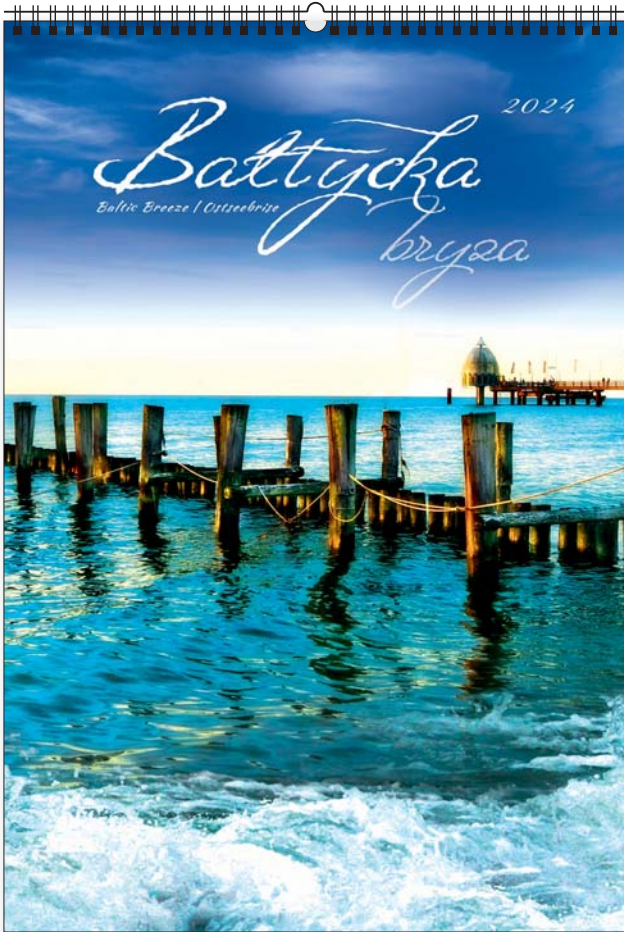

personalizacja na każdej stronie

KW-19 • BAŁTYCKA BRYZA

PL EN DE

13
plansz
oprawa
spirała

całościowy
wymiar
315 x 460 mm

wymiar
nadruku
315 x 60 mm
na każdej stronie
kalendarza

opakowanie
zbiorcze
25 szt.

ozdobna kartonowa
koperta

opcja
dodatkowo
płatna

torba
foliowa
opcja
dodatkowo
płatna