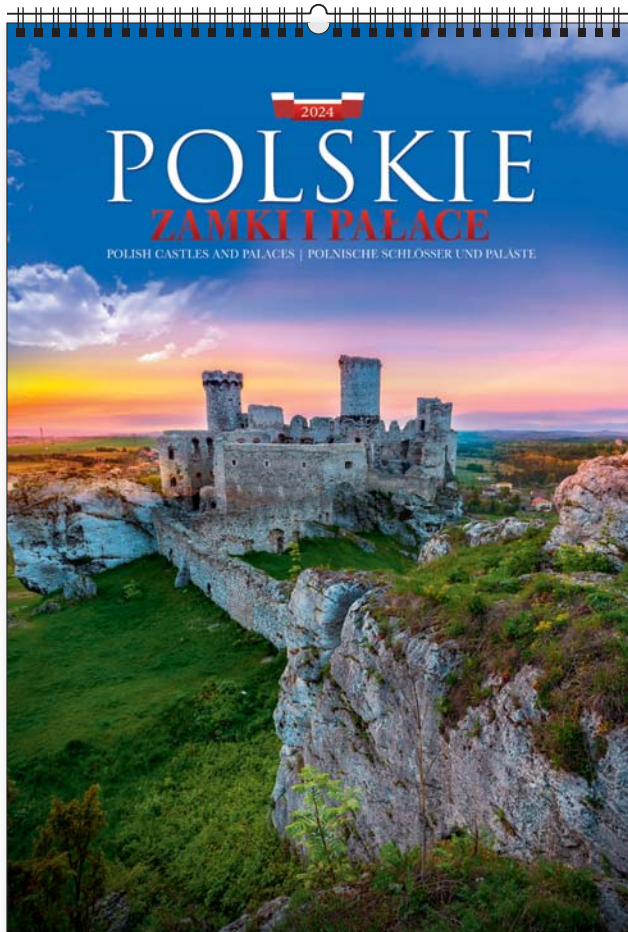

KALENDARZE INDYWIDUALNE WIELOPLANSZOWE

KW-22 • POLSKIE ZAMKI I PAŁACE

PL EN DE