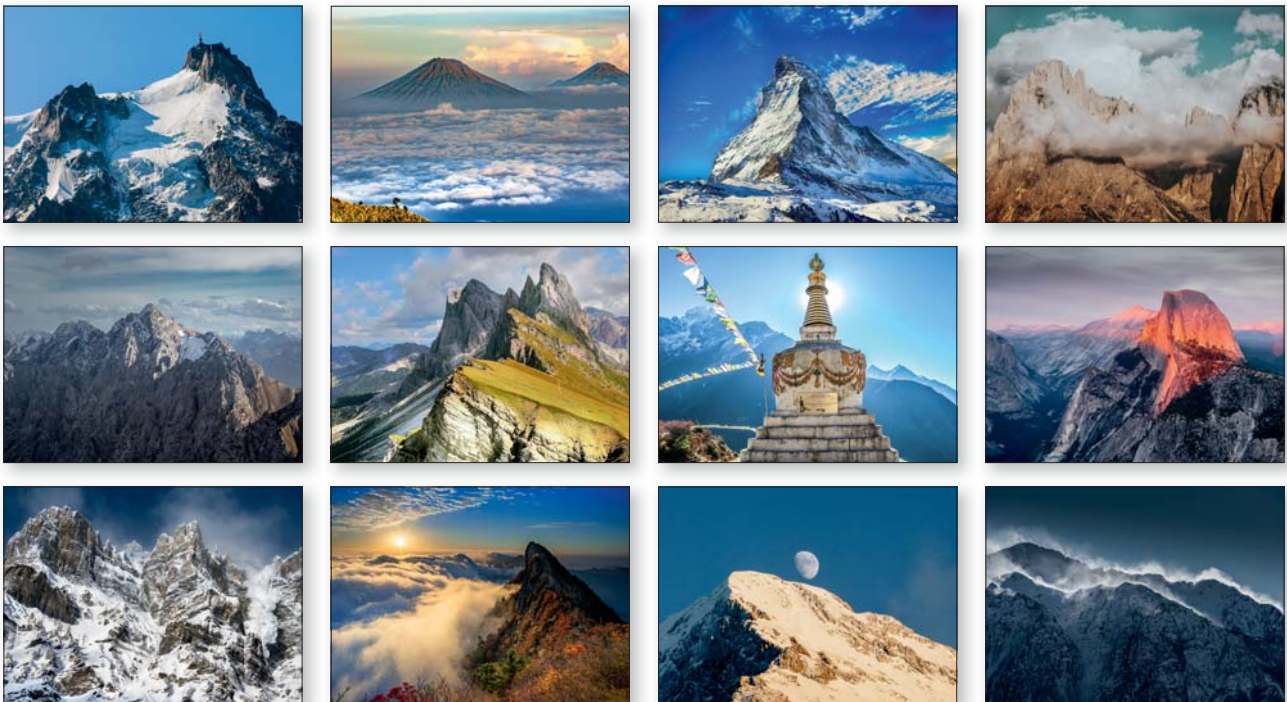

personalizacja na każdej stronie

KW-88 • MIĘDZY NIEBEM A ZIEMIĄ

PL EN DE

13
plansz
oprawa
spiralna

całociowy
wymiar
315 x 460 mm

wymiar
nadruku
315 x 60 mm
na każdej stronie
kalendarza

opakowanie
zbiorcze
25 szt.

ozdobna kartonowa
koperta
opcja
dodatkowo płatna

torba
foliowa
opcja
dodatkowo
płatna