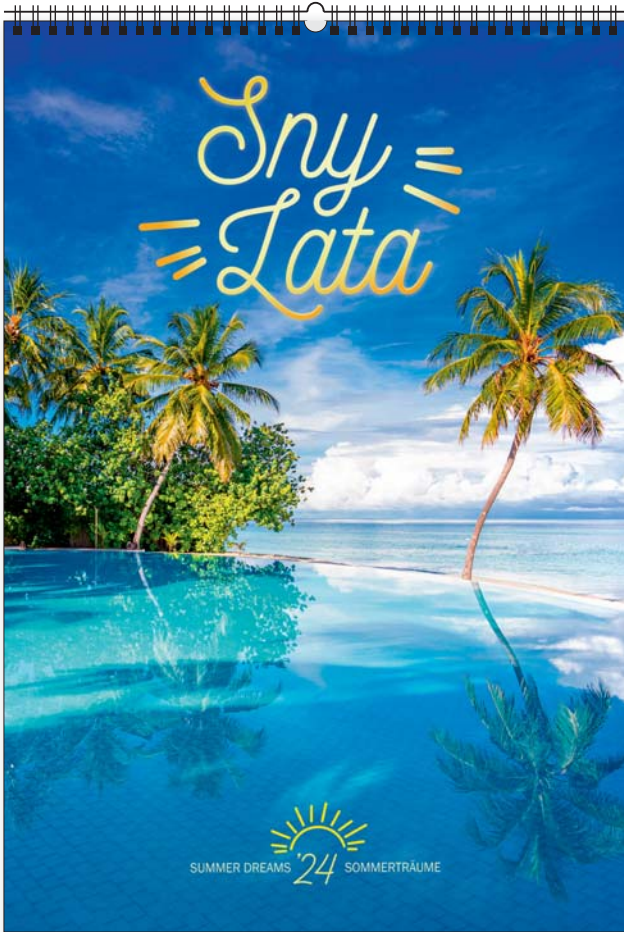

na każdej stronie kalendarza

personalizacja na każdej stronie

KW-28 • SNY LATA

PL EN DE

ozdobna kartonowa koperta

KALENDARZE INDYWIDUALNE WIELOPLANSZOWE

KW-91 • EYE IN THE SKY

PL EN DE