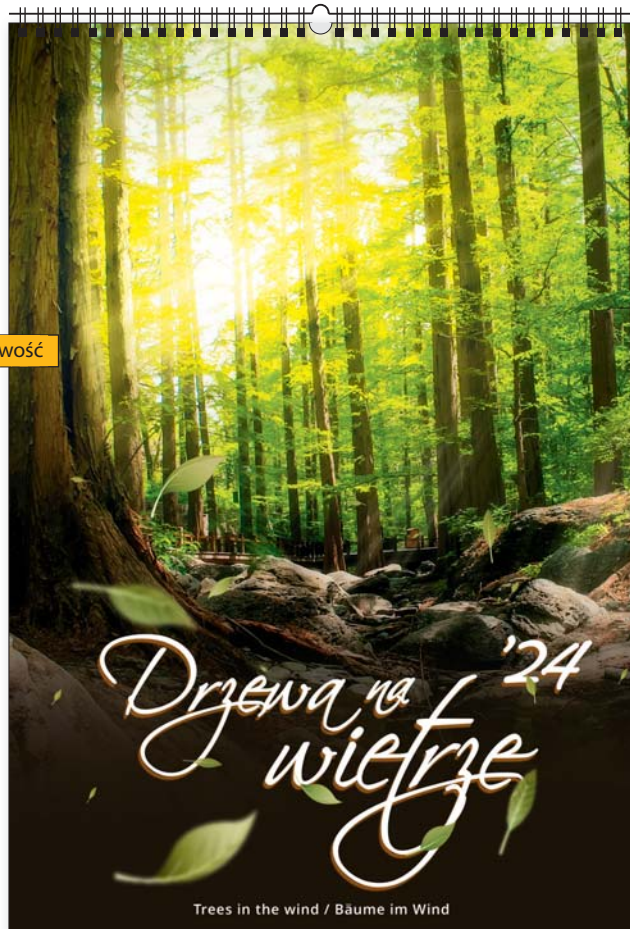

PL EN DE

ozdobna kartonowa koperta

KALENDARZE INDYWIDUALNE WIELOPLANSZOWE

KW-146 • DRZEWA NA WIETRZE

PL EN DE

nowość

PERSONALIZACJA

na każdej stronie kalendarza