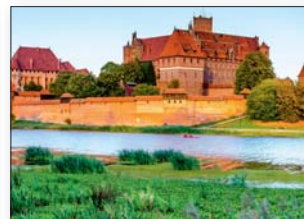

miejsce pod nadruk reklamowy
na każdej stronie kalendarza