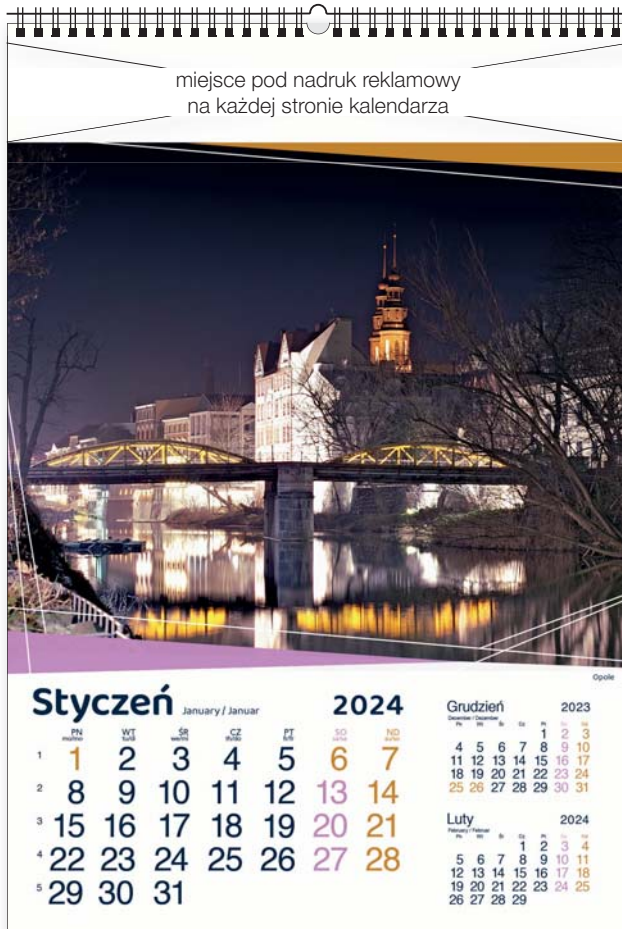

KW-139 • BESKIDY

PL EN DE

KALENDARZE INDYWIDUALNE WIELOPLANSZOWE

KW-25 • POLSKIE MIASTA NOCĄ

PL EN DE

PERSONALIZACJA

na każdej stronie kalendarza

personalizacja na każdej stronie