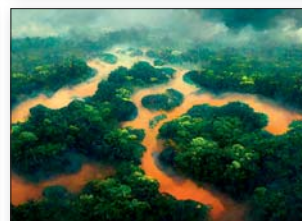

KALENDARZE INDYWIDUALNE WIELOPLANSZOWE

KW-138 • NATURE

PL EN DE

PERSONALIZACJA

na każdej stronie kalendarza