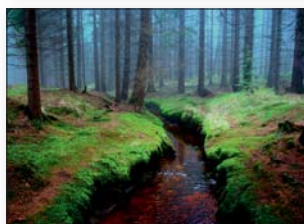

KALENDARZE INDYWIDUALNE WIELOPLANSZOWE

KW-133 • MALOWNICZA POLSKA

PL EN DE

PERSONALIZACJA

na każdej stronie kalendarza