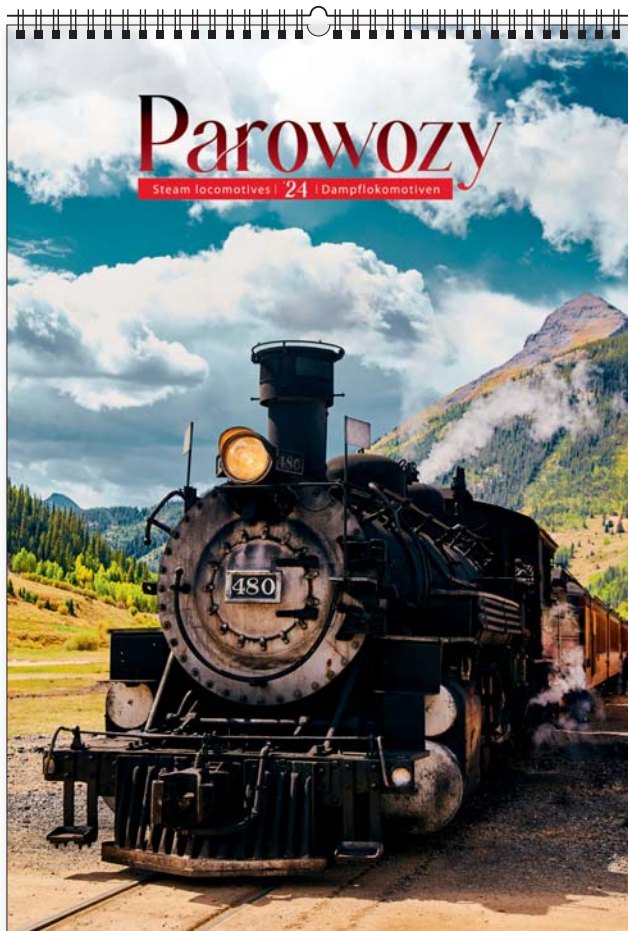

KALENDARZE INDYWIDUALNE WIELOPLANSZOWE

KW-89 • PAROWOZY

PL EN DE

PERSONALIZACJA

na każdej stronie kalendarza