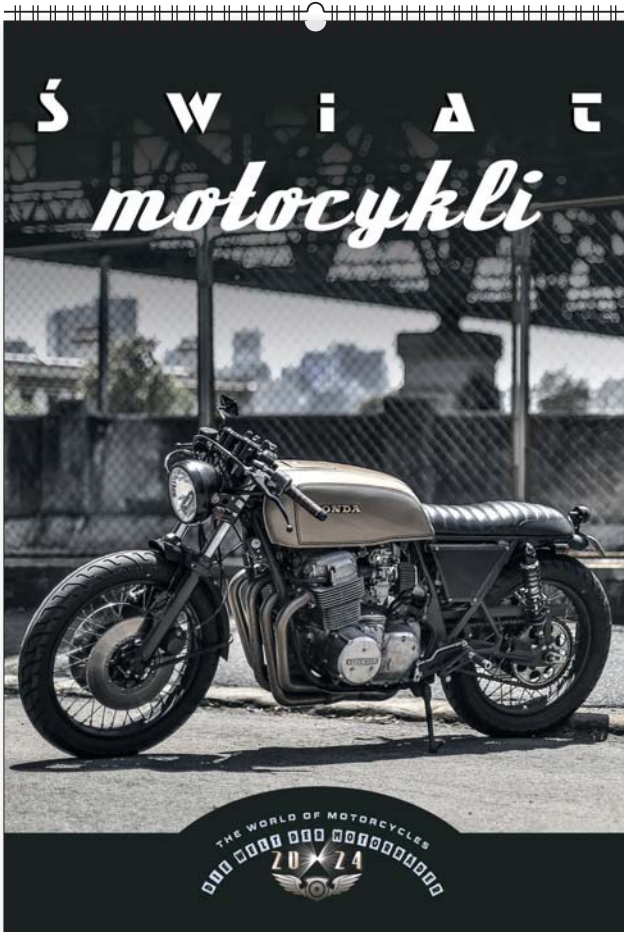

KW-111 • ŚWIAT MOTOCYKLI

PL EN DE

13
plansz
oprawa
spiralna

całościowy
wymiar
315 x 460 mm

wymiar
nadruku
315 x 60 mm
na każdej stronie
kalendarza

opakowanie
zbiorcze
25 szt.

ozdobna kartonowa
koperta

opcja
dodatkowo
płatna