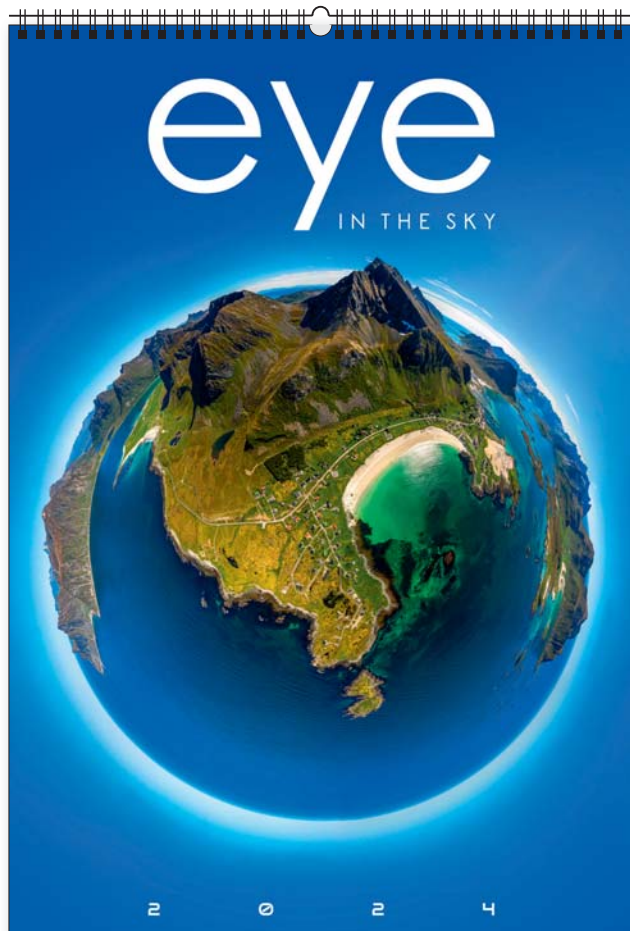

na każdej stronie kalendarza

personalizacja na każdej stronie

KW-28 • SNY LATA

PL EN DE

ozdobna kartonowa koperta

KALENDARZE INDYWIDUALNE WIELOPLANSZOWE

KW-91 • EYE IN THE SKY

PL EN DE