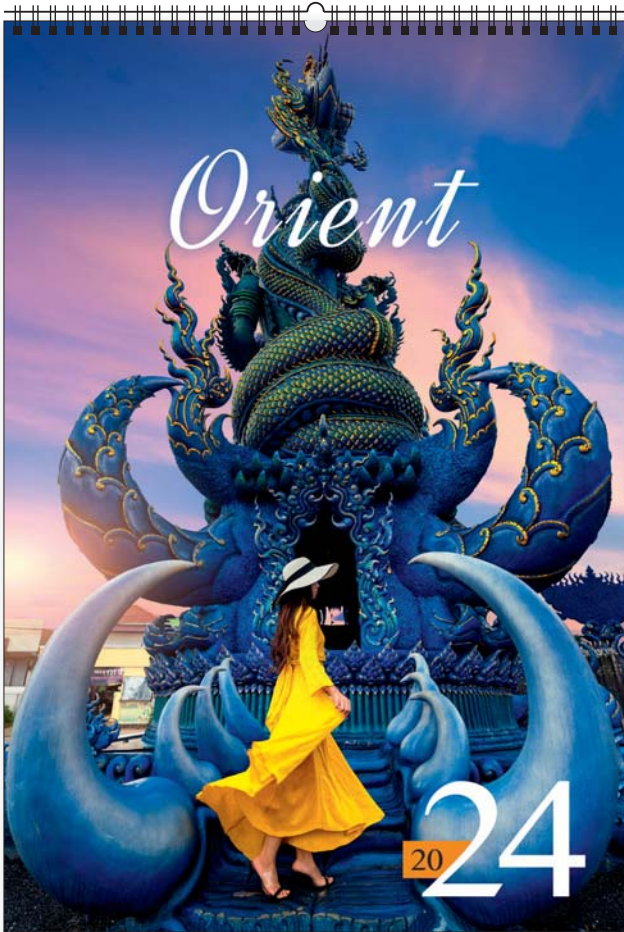

personalizacja na każdej stronie

KW-87 · ORIENT

PL EN DE

ozdobna kartonowa koperta