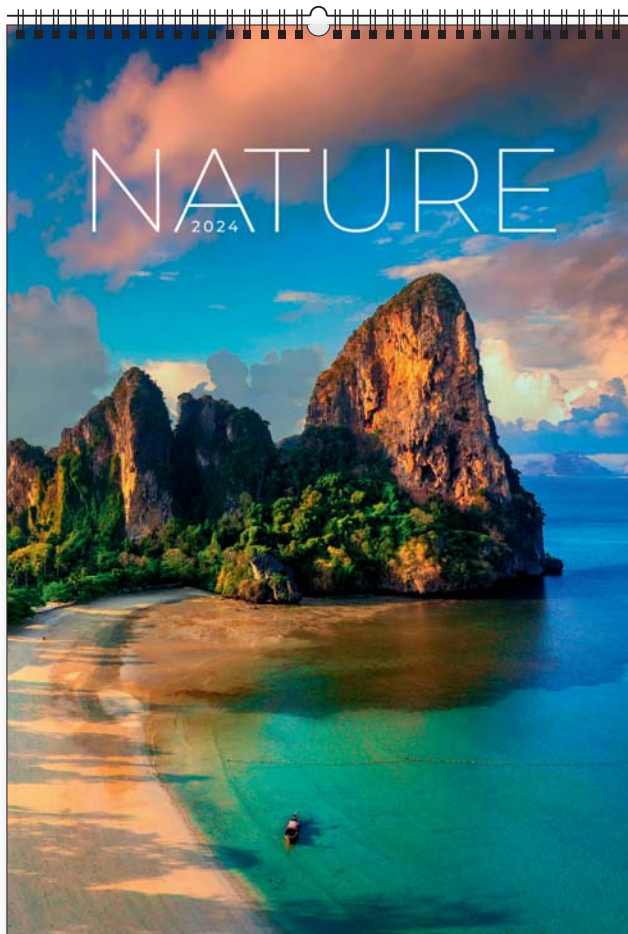

KALENDARZE INDYWIDUALNE WIELOPLANSZOWE

KW-138 • NATURE

PL EN DE

PERSONALIZACJA

na każdej stronie kalendarza