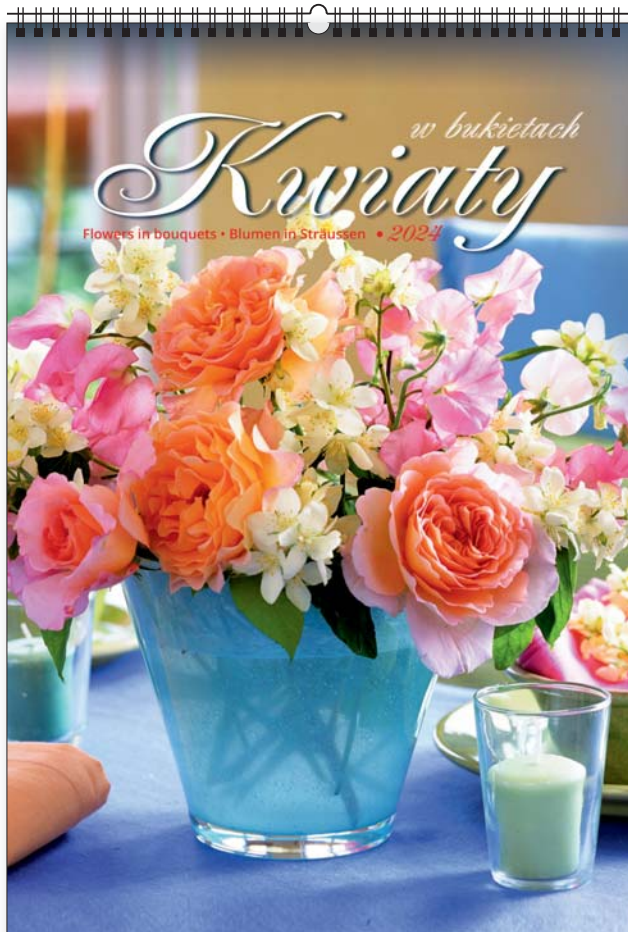

KALENDARZE INDYWIDUALNE WIELOPLANSZOWE

KW-12 • KWIATY W BUKIETACH

PL EN DE

PERSONALIZACJA

na każdej stronie kalendarza