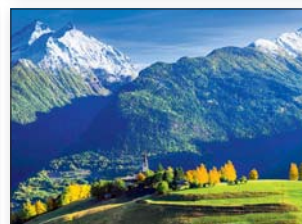

KALENDARZE INDYWIDUALNE WIELOPLANSZOWE

KW-138 • NATURE

PL EN DE

PERSONALIZACJA

na każdej stronie kalendarza