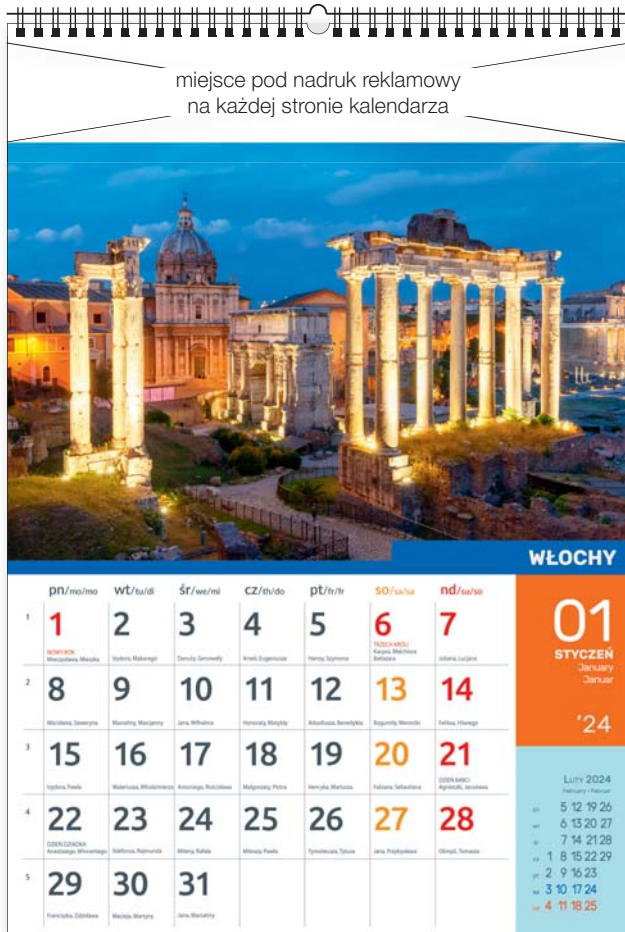

KALENDARZE INDYWIDUALNE WIELOPLANSZOWE

KW-23 • EUROPA

PL EN DE

PERSONALIZACJA

na każdej stronie kalendarza