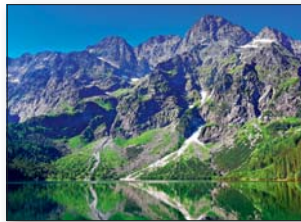

personalizacja na każdej stronie

KW-145 • PODRÓŻE PO POLSCE

PL EN DE

nowość

13
plansz
oprawa
spiralna

całościowy
wymiar
315 x 460 mm

wymiar
nadruku
315 x 60 mm
na każdej stronie
kalendarza

opakowanie
zbiorcze
25 szt.