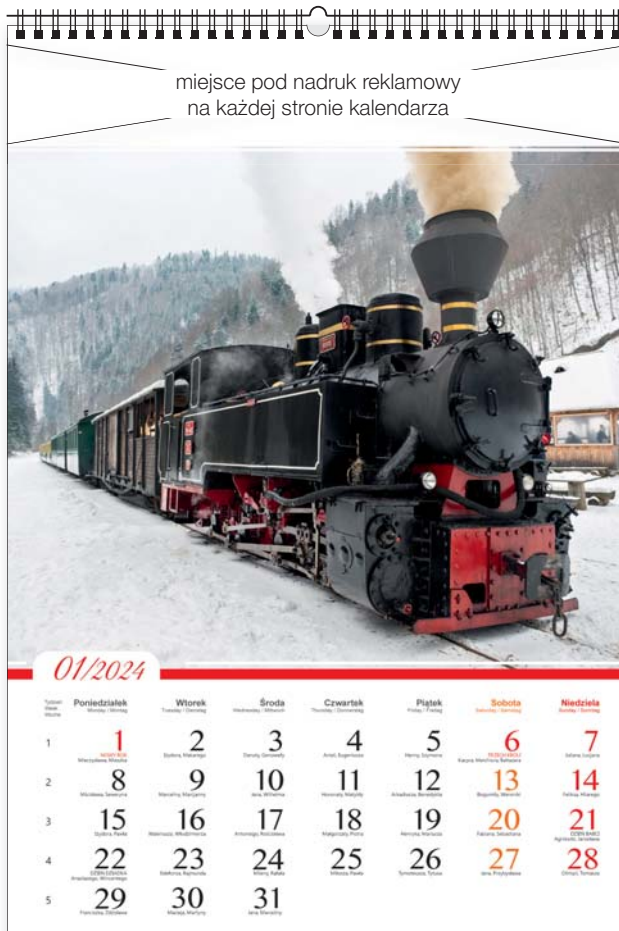

KALENDARZE INDYWIDUALNE WIELOPLANSZOWE

KW-89 • PAROWOZY

PL EN DE

PERSONALIZACJA

na każdej stronie kalendarza