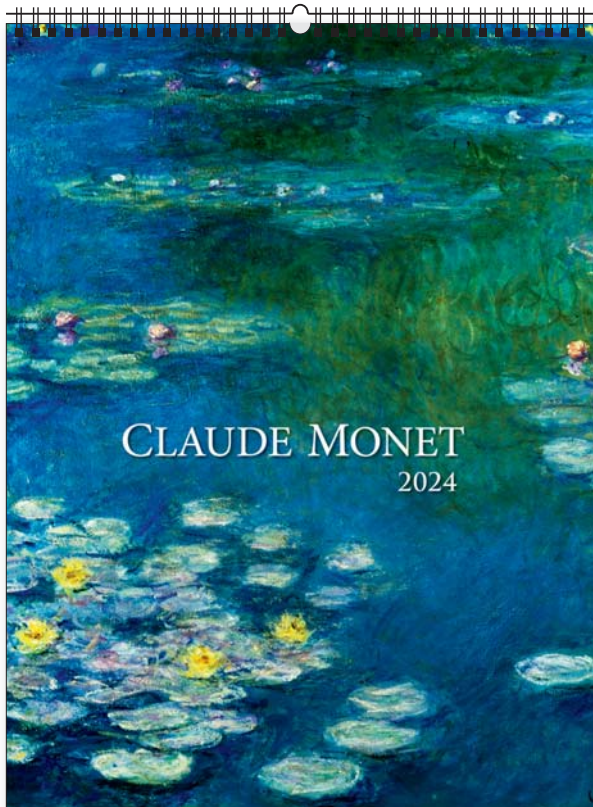

nadruk na stopce reklamowej

KW-01 • IMPRESJONIŚCI

14
plansz
oprawa
spirala

+ nadruk na stopce

wymiar
podstawowy
420 × 560 mm

+ nadruk na stopce

wymiar
nadruku
420 × 60 mm

lakier
UV

+ nadruk na stopce

ozdobna kartonowa koperta

opcja dodatkowo płatna

opakowanie zbiorcze 10 szt.

KALENDARZE KLASYCZNE WIELOPLANSZOWE

KW-02 · VINCENT VAN GOGH

14
plansz
oprawa
spirala

+ nadruk na stopce

+ nadruk na stopce

ozdobna kartonowa koperta

opcja
dodatkowo płatna

opakowanie
zbiorcze
10 szt.

KALENDARZE KLASYCZNE WIELOPLANSZOWE

KW-04 • CLAUDE MONET

14
plansz
oprawa
spiralna
+ nadruk na stopce

wymiar
podstawowy
420 × 560 mm
+ nadruk na stopce