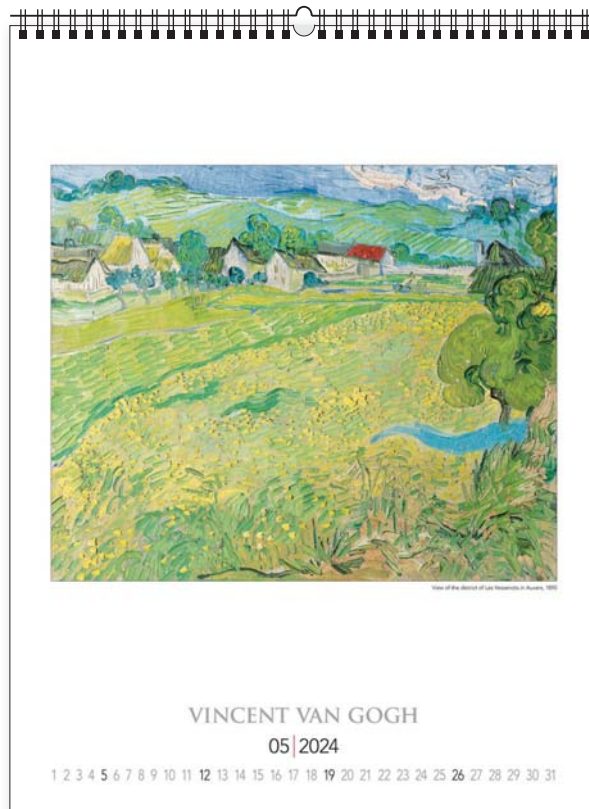

+ nadruk na stopce

ozdobna kartonowa koperta

opcja dodatkowo płatna

opakowanie zbiorcze 10 szt.

KALENDARZE KLASYCZNE WIELOPLANSZOWE

KW-02 · VINCENT VAN GOGH

14
plansz
oprawa
spirala

+ nadruk na stopce