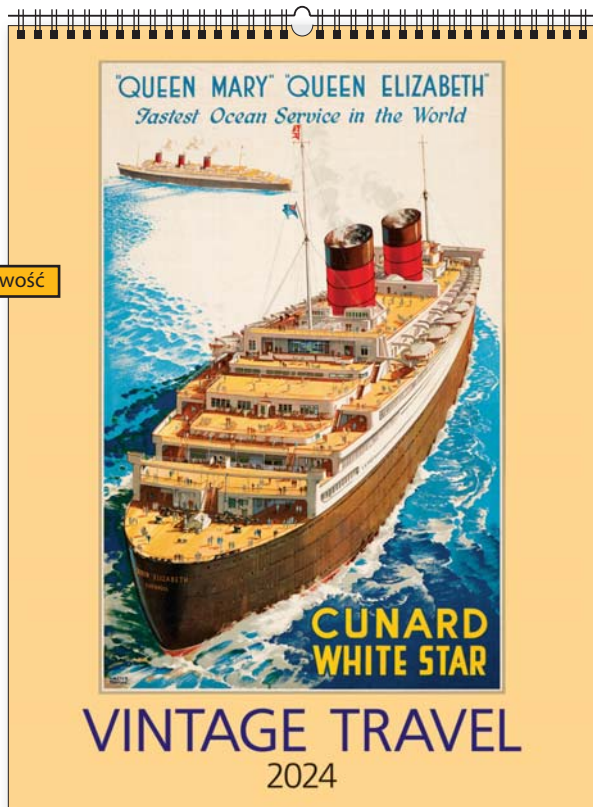

ozdobna kartonowa koperta

KALENDARZE KLASYCZNE WIELOPLANSZOWE

KW-142 · VINTAGE TRAVEL

nowość

14
plansz
oprawa
spirala

+ nadruk na stopce

wymiar
podstawowy
420 x 560 mm

+ nadruk na stopce