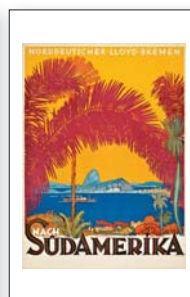

ozdobna kartonowa koperta

KALENDARZE KLASYCZNE WIELOPLANSZOWE

KW-142 · VINTAGE TRAVEL

nowość

14
plansz
oprawa
spirala

+ nadruk na stopce

wymiar
podstawowy
420 x 560 mm

+ nadruk na stopce