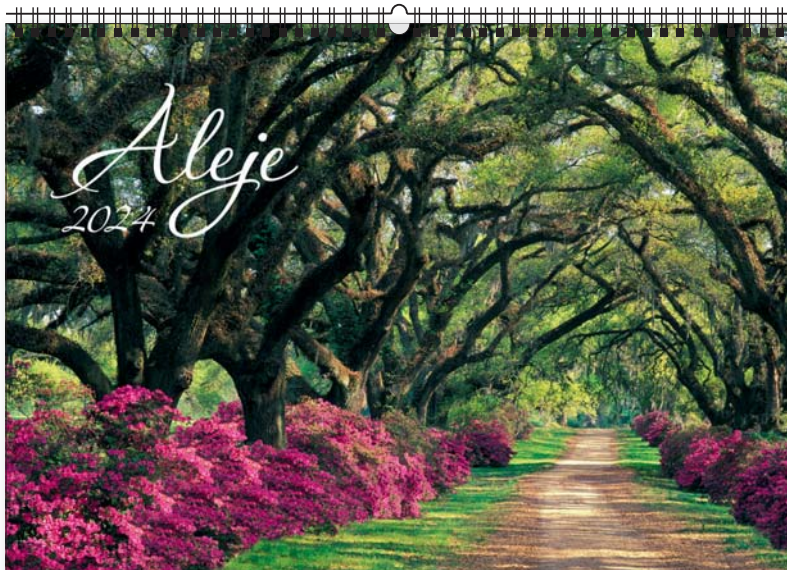

wymiar
nadruku
420 x 60 mm

lakier
UV

+ nadruk na stopce

ozdobna kartonowa koperta

opcja
dodatkowo płatna

opakowanie
zbiorcze
10 szt.

nadruk na stopce reklamowej

KW-58 • ALEJE