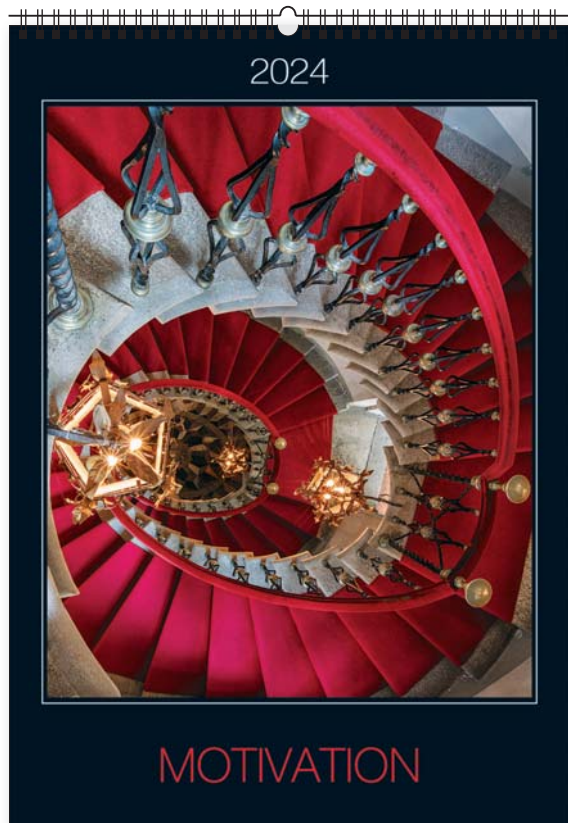

opcja dodatkowa płatna

opakowanie zbiorcze 25 szt.

KALENDARZE KLASYCZNE WIELOPLANSZOWE

KW-40 • MOTIVATION

PL

14 plansz oprawa spirala

+ nadruk na stopce

wymiar podstawowy 340 x 485 mm