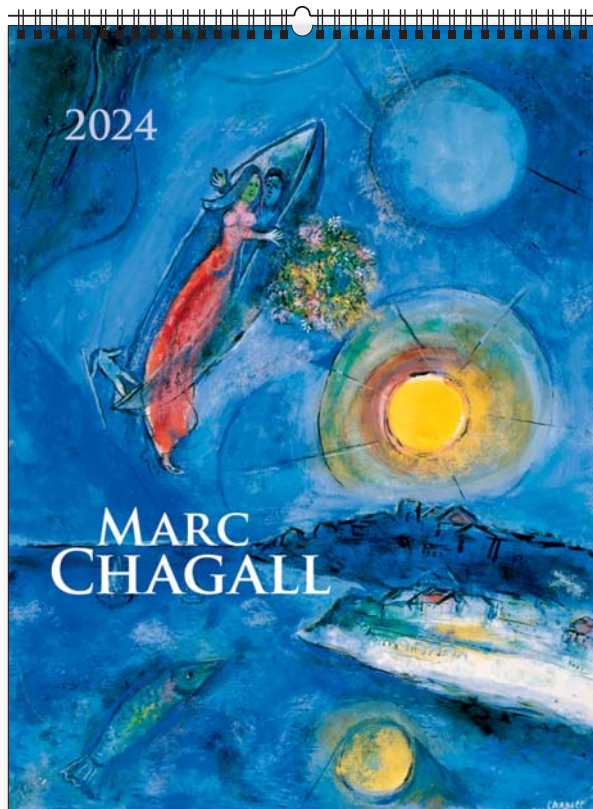

lakier
UV
wybiórczy

+ nadruk na stopce

ozdobna kartonowa koperta

nadruk na stopce reklamowej

KW-07 • MARC CHAGALL

14
plansz
oprawa
spirala

+ nadruk na stopce

wymiar
podstawowy
420 × 560 mm