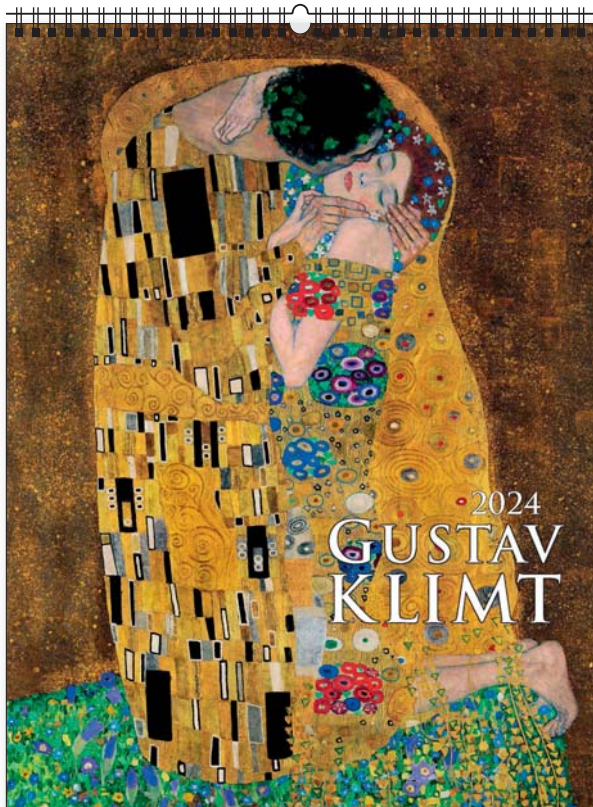

wymiar
nadruku
420 × 60 mm

lakier
UV
+ nadruk na stopce

ozdobna kartonowa koperta

opcja dodatkowo płatna

opakowanie zbiorcze 10 szt.

nadruk na stopce reklamowej

KW-05 · GUSTAV KLIMT

14
plasz
oprawa
spirala