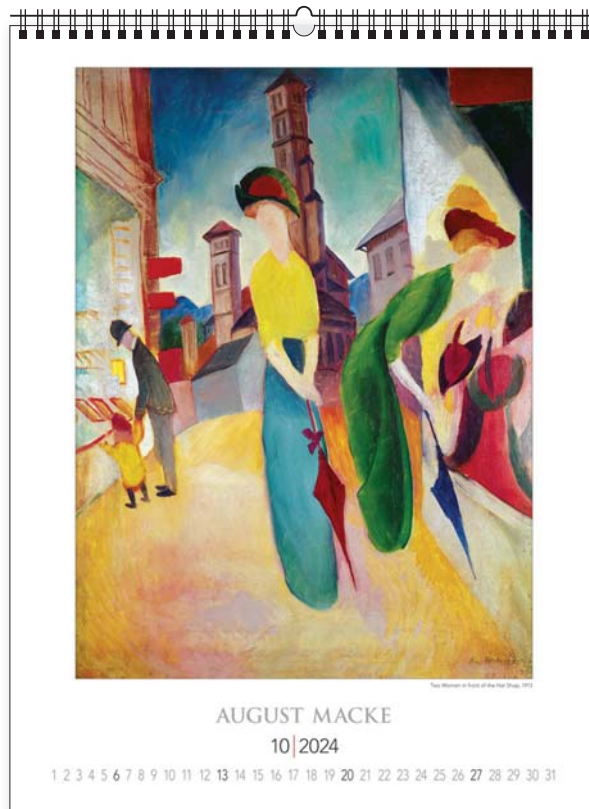

KALENDARZE KLASYCZNE WIELOPLANSZOWE

KW-80 • MONET TO KLEE

14
plansz
oprawa
spirala

+ nadruk na stopce

wymiar
podstawowy
420 × 560 mm

+ nadruk na stopce

wymiar
nadruku
420 × 60 mm

lakier
UV

+ nadruk na stopce

ozdobna kartonowa koperta

opcja dodatkowo płatna

opakowanie zbiorcze 10 szt.