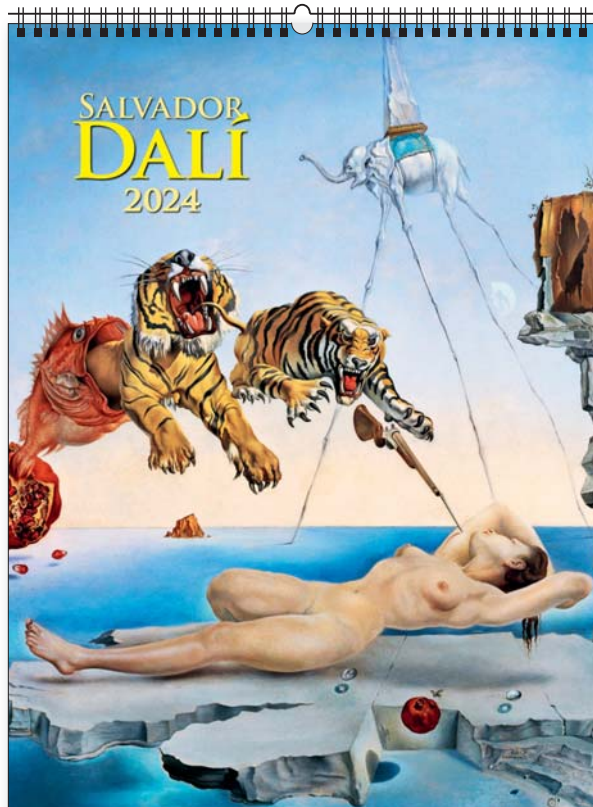

nadruk na stopce reklamowej

KW-03 • SALVADOR DALÍ

14
plansz
oprawa
spiralna

+ nadruk na stopce

wymiar
podstawowy
420 × 560 mm

+ nadruk na stopce

wymiar
nadruku
420 × 60 mm

lakier
UV

+ nadruk na stopce

ozdobna kartonowa koperta

opcja
dodatkowo płatna

opakowanie
zbiorcze
10 szt.