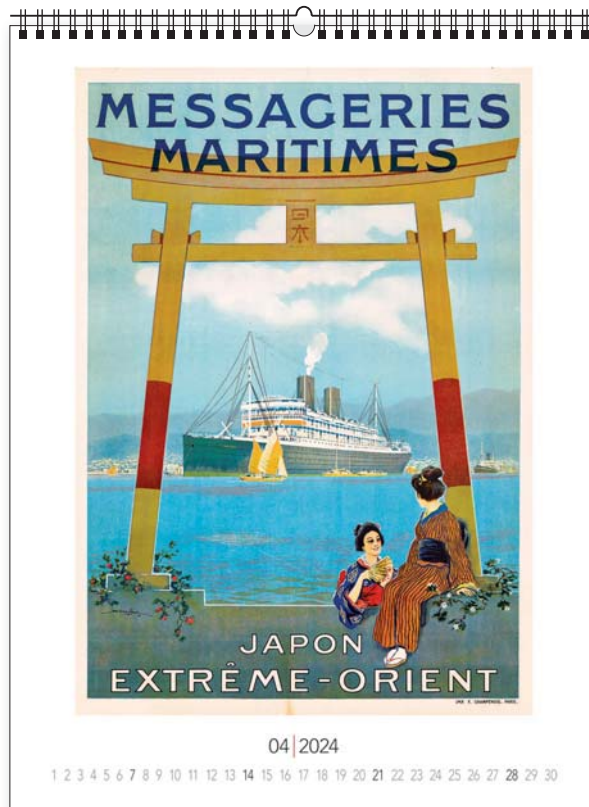

ozdobna kartonowa koperta

KALENDARZE KLASYCZNE WIELOPLANSZOWE

KW-142 · VINTAGE TRAVEL

nowość

14
plansz
oprawa
spirala

+ nadruk na stopce

wymiar
podstawowy
420 x 560 mm

+ nadruk na stopce