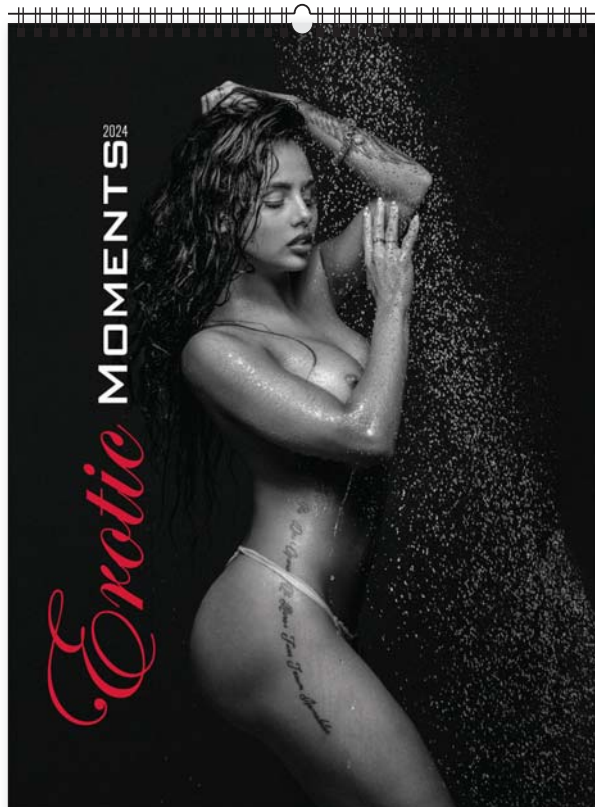

nadruk na stopce reklamowej

KW-48 • EROTIC MOMENTS

PL EN DE

14
plansz
oprawa
spirala

+ nadruk na stopce

wymiar
podstawowy
420 × 560 mm

+ nadruk na stopce

wymiar
nadruku
420 × 60 mm

lakier
UV

+ nadruk na stopce

ozdobna kartonowa koperta

opcja
dodatkowo płatna

opakowanie
zbiorcze
10 szt.