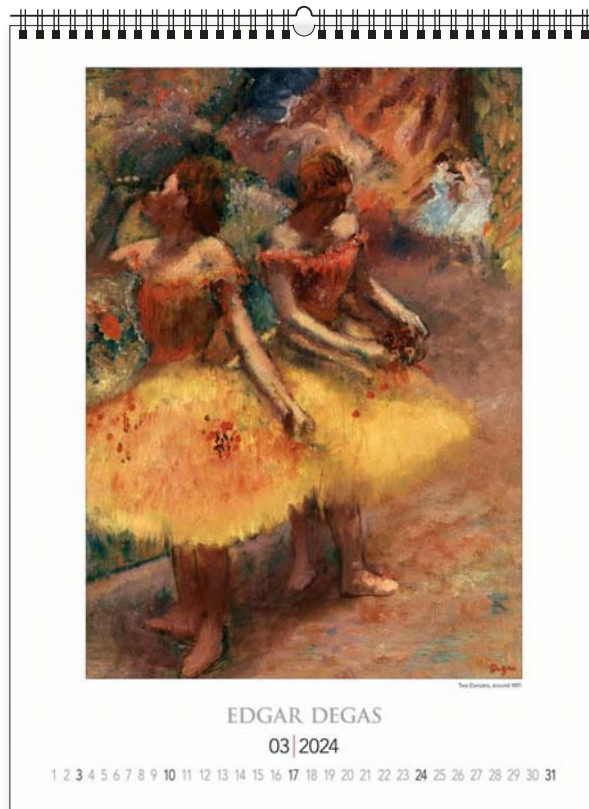

nadruk na stopce reklamowej

KW-01 • IMPRESJONIŚCI

14
plansz
oprawa
spirala

+ nadruk na stopce

wymiar
podstawowy
420 × 560 mm

+ nadruk na stopce

wymiar
nadruku
420 × 60 mm

lakier
UV

+ nadruk na stopce

ozdobna kartonowa koperta

opcja dodatkowo płatna

opakowanie zbiorcze 10 szt.

KALENDARZE KLASYCZNE WIELOPLANSZOWE

KW-02 · VINCENT VAN GOGH

14
plansz
oprawa
spirala

+ nadruk na stopce