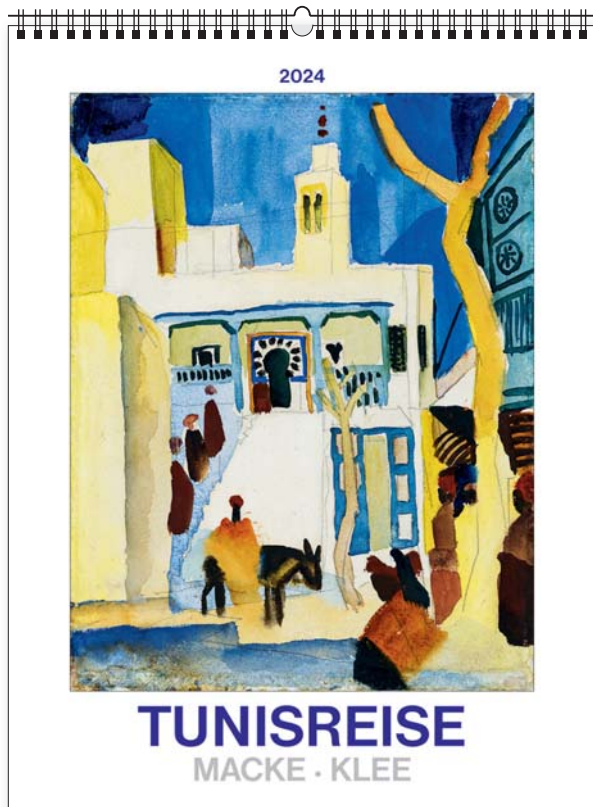

nadruk na stopce reklamowej

KW-112 • TUNISREISE

14
plansz
oprawa
spiralna
+ nadruk na stopce

wymiar
podstawowy
420 x 560 mm
+ nadruk na stopce

wymiar
nadruku
420 x 60 mm

lakier
UV
+ nadruk na stopce

ozdobna kartonowa
koperta

opcja
dodatkowo płatna

opakowanie
zbiorcze
10 szt.