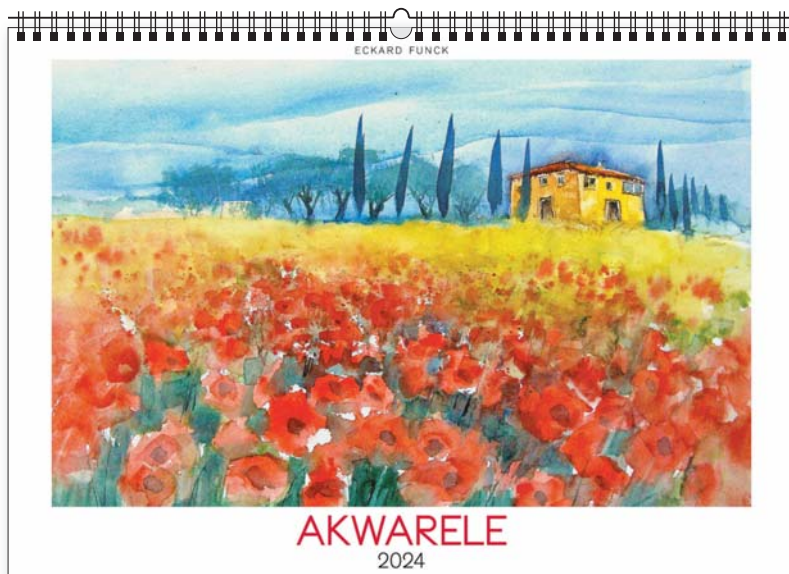

nadruk na stopce reklamowej

KW-09 · AKWARELE