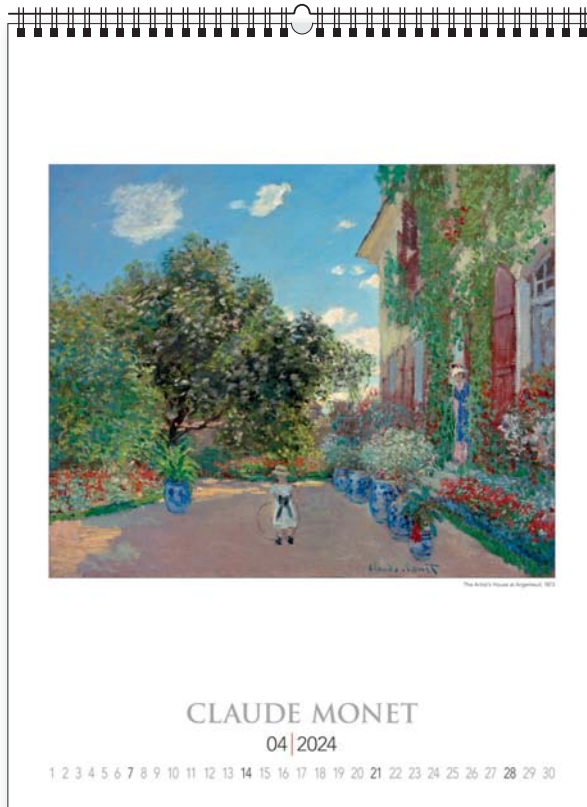

+ nadruk na stopce

ozdobna kartonowa koperta

opcja
dodatkowo płatna

opakowanie
zbiorcze
10 szt.

KALENDARZE KLASYCZNE WIELOPLANSZOWE

KW-04 • CLAUDE MONET

14
plansz
oprawa
spiralna
+ nadruk na stopce

wymiar
podstawowy
420 × 560 mm
+ nadruk na stopce