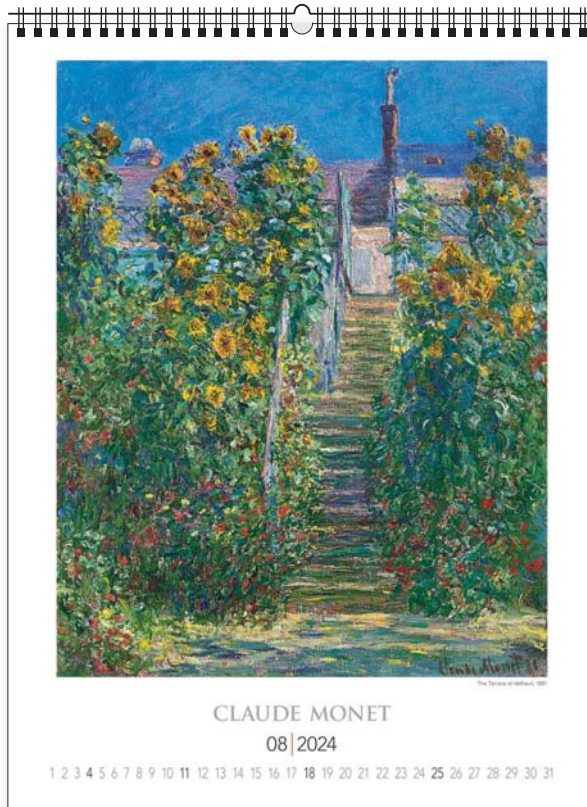

wymiar
nadruku
420 x 60 mm

lakier
UV
+ nadruk na stopce

ozdobna kartonowa
koperta

opcja
dodatkowo płatna

opakowanie
zbiorcze
10 szt.

KALENDARZE KLASYCZNE WIELOPLANSZOWE

KW-113 • OGRODY IMPRESJONISTÓW

14
plansz
oprawa
spirala
+ nadruk na stopce