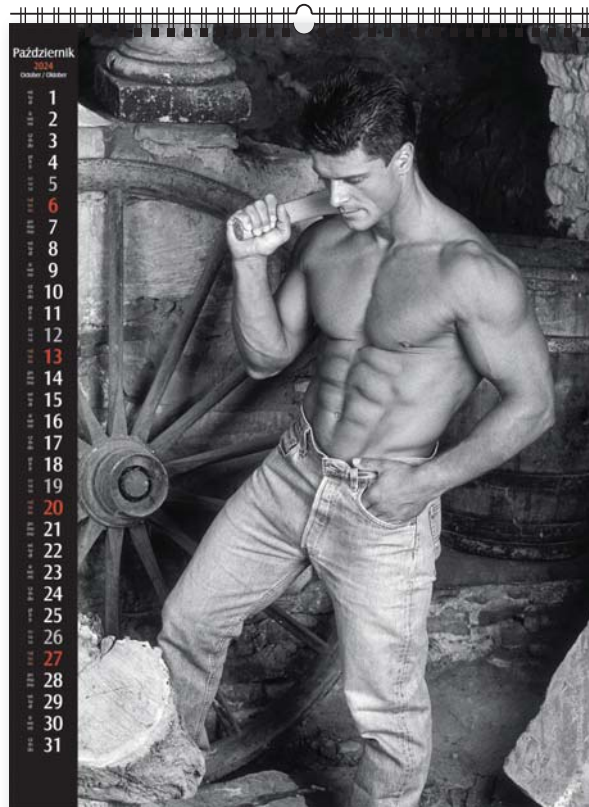

ozdobna kartonowa
koperta

opcja
dodatkowo płatna

opakowanie
zbiorcze
10 szt.

KALENDARZE KLASYCZNE WIELOPLANSZOWE

KW-47 • MEN

PL EN DE

14
plansz
oprawa
spirala

+ nadruk na stopce