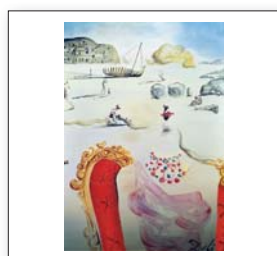

nadruk na stopce reklamowej

KW-03 • SALVADOR DALÍ

14
plansz
oprawa
spiralna

+ nadruk na stopce

wymiar
podstawowy
420 × 560 mm

+ nadruk na stopce

wymiar
nadruku
420 × 60 mm

lakier
UV

+ nadruk na stopce

ozdobna kartonowa koperta

opcja
dodatkowo płatna

opakowanie
zbiorcze
10 szt.