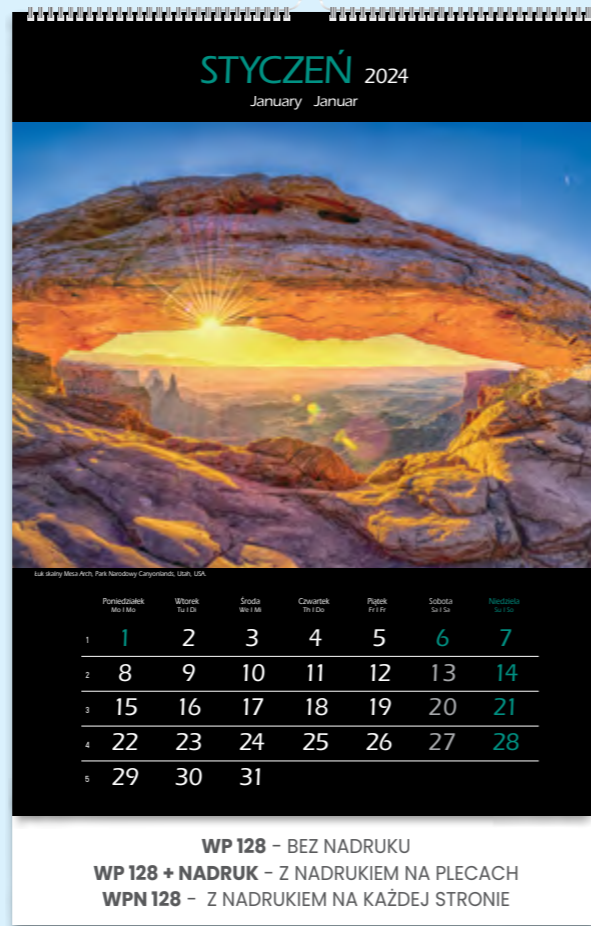

Terra magica 2024

WYJĄTKOWA OFERTA
Z KOLOROWYM NADRUKIEM!

WP 128 - BEZ NADRUKU
WP 128 + NADRUK - Z NADRUKIEM NA PLECACH
WPN 128 - Z NADRUKIEM NA KAŻDEJ STRONIE

		P	W	S	C	PT	S	N
		M/M	T/D	W/M	T/D	F/F	S/S	N/S
MAY	2024	28		1	2	3	4	5
	29	6	7	8	9	10	11	12
	20	13	14	15	16	17	18	19
	21	20	21	22	23	24	25	26
	22	27	28	29	30	31		