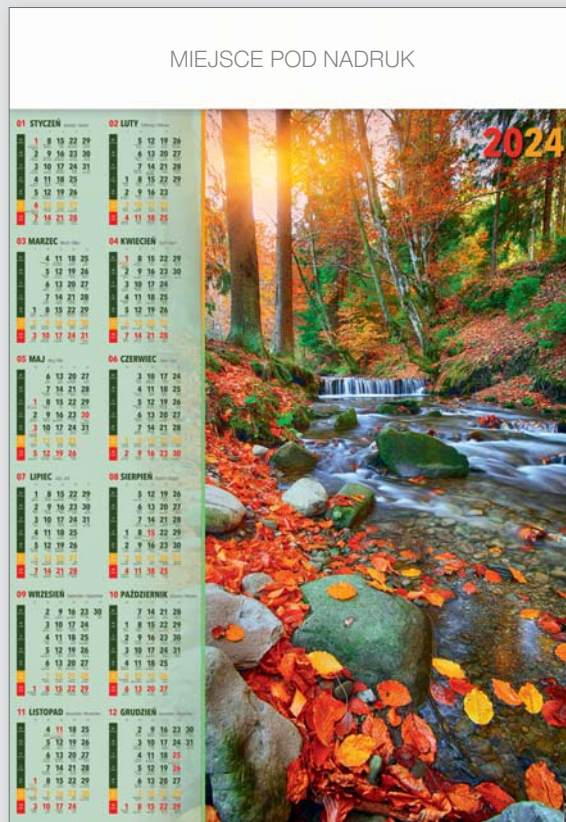

KPB1-04 • MARTA

PL EN DE FR

KPB1-05 • ANIA

PL EN DE FR

KPB1-06 • KAROLINA

PL EN DE FR

KPB1-07 • O ZACHODZIE

kalendariusz z imionami PL EN DE

KPB1-08 • W LESIE

kalendariusz z imionami PL EN DE

KPB1-13 • KONIE

PL EN DE FR

MIEJSCE POD NADRUK

2024

01	02	03	04	05	06
8 15 22 29 9 16 23 30 10 17 24 31	5 12 19 26 6 13 20 27 7 14 21 28	4 11 18 25 5 12 19 26 6 13 20 27	1 8 15 22 29 2 9 16 23 30 3 10 17 24	6 13 20 27 7 14 21 28 8 15 22 29	3 10 17 24 4 11 18 25 5 12 19 26
07	08	09	10	11	12
1 8 15 22 29 2 9 16 23 30 3 10 17 24 31	5 12 19 26 6 13 20 27 7 14 21 28	2 9 16 23 30 3 10 17 24 4 11 18 25	7 14 21 28 8 15 22 29 9 16 23 30	4 11 18 25 5 12 19 26 6 13 20 27	2 9 16 23 30 3 10 17 24 31