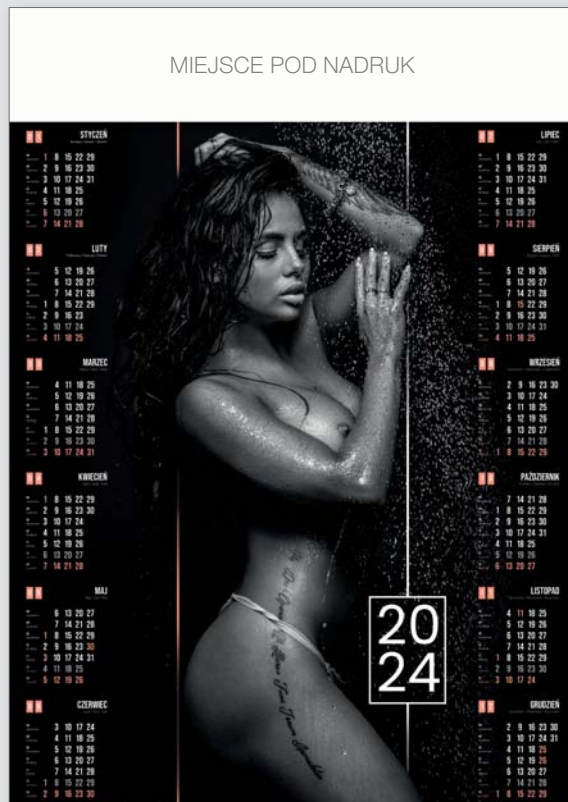

# KALENDARZE JEDNOPLANSZOWE

KPA1-17 • ZUZANNA

PL EN DE FR

KPA1-18 • IZABELLA

PL EN DE FR

KPA1-19 • ALEKSANDRA

PL EN DE FR

KPA1-20 • ILONA

PL EN DE FR

KPA1-21 • ADAM

PL EN DE FR

KPA1-22 • ZACHÓD SŁOŃCA

kalendarium z imionami PL EN DE

KPA1-23 • BAŁTYK

kalendarium z imionami PL EN DE

KPA1-24 • LEŚNY POTOK