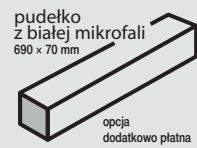

KPB1-08 • LEŚNY POTOK

PL EN DE FR