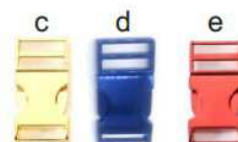

10, 15, 20, 25 mm

+ 0,51

uchwyt na holder
zaciskany
(UZ)

15, 20 mm

+ 0,27

bezpiecznik
(BEZPC)
15, 20, 25 mm
+ 0,38

klamerka plastikowa wygięta kolorowa
(KC)
10, 15, 20, 25 mm
+ 0,32

klamerka metalowa kolorowa
(KMC)

15 mm **+2,40** 20 mm **+2,45** 25 mm **+2,65**

klamerka metalowa kolorowa
(KMC)

15 mm **+2,50** 20 mm **+2,75** 25 mm **+3,15**

uchwyt gsm, usb
wszywany i nawlekany
(TC)
10, 15, 20 mm
+ 0,18

karabińczyk otwieracz kolor
(OMC)