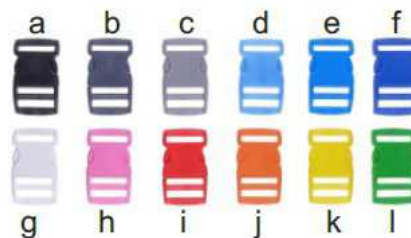

10, 15, 20, 25 mm

+ 0,51

uchwyt na holder
zaciskany
(UZ)

15, 20 mm

+ 0,27

bezpiecznik
(BEZPC)
15, 20, 25 mm
+ 0,38

klamerka plastikowa wygięta kolorowa
(KC)
10, 15, 20, 25 mm
+ 0,32

klamerka metalowa kolorowa
(KMC)

15 mm **+2,40** 20 mm **+2,45** 25 mm **+2,65**

klamerka metalowa kolorowa
(KMC)

15 mm **+2,50** 20 mm **+2,75** 25 mm **+3,15**

uchwyt gsm, usb
wszywany i nawlekany
(TC)
10, 15, 20 mm
+ 0,18

karabińczyk otwieracz kolor
(OMC)