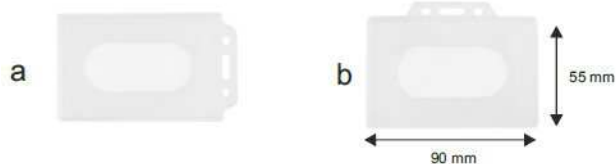

Holder mleczny pion, poziom
(HM)

+ 0,70