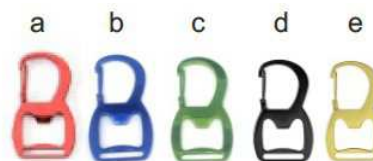

10, 15, 20, 25 mm

+ 0,51

uchwyt na holder
zaciskany
(UZ)

15, 20 mm

+ 0,27

bezpiecznik
(BEZPC)
15, 20, 25 mm
+ 0,38

klamerka plastikowa wygięta kolorowa
(KC)
10, 15, 20, 25 mm
+ 0,32

klamerka metalowa kolorowa
(KMC)

15 mm **+2,40** 20 mm **+2,45** 25 mm **+2,65**

klamerka metalowa kolorowa
(KMC)

15 mm **+2,50** 20 mm **+2,75** 25 mm **+3,15**

uchwyt gsm, usb
wszywany i nawlekany
(TC)
10, 15, 20 mm
+ 0,18

karabińczyk otwieracz kolor
(OMC)