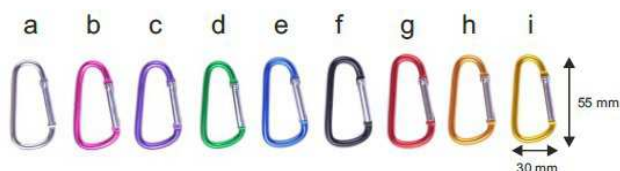

10, 15, 20, 25 mm

+ 0,51

uchwyt na holder
zaciskany
(UZ)

15, 20 mm

+ 0,27

bezpiecznik
(BEZPC)
15, 20, 25 mm
+ 0,38

klamerka plastikowa wygięta kolorowa
(KC)
10, 15, 20, 25 mm
+ 0,32

klamerka metalowa kolorowa
(KMC)

15 mm **+2,40** 20 mm **+2,45** 25 mm **+2,65**

klamerka metalowa kolorowa
(KMC)

15 mm **+2,50** 20 mm **+2,75** 25 mm **+3,15**

uchwyt gsm, usb
wszywany i nawlekany
(TC)
10, 15, 20 mm
+ 0,18

karabińczyk otwieracz kolor
(OMC)

20 mm
+ 2,80

szekła
(KC)

+ 1,05

Holder mleczny pion, poziom
(HM)

+ 0,70